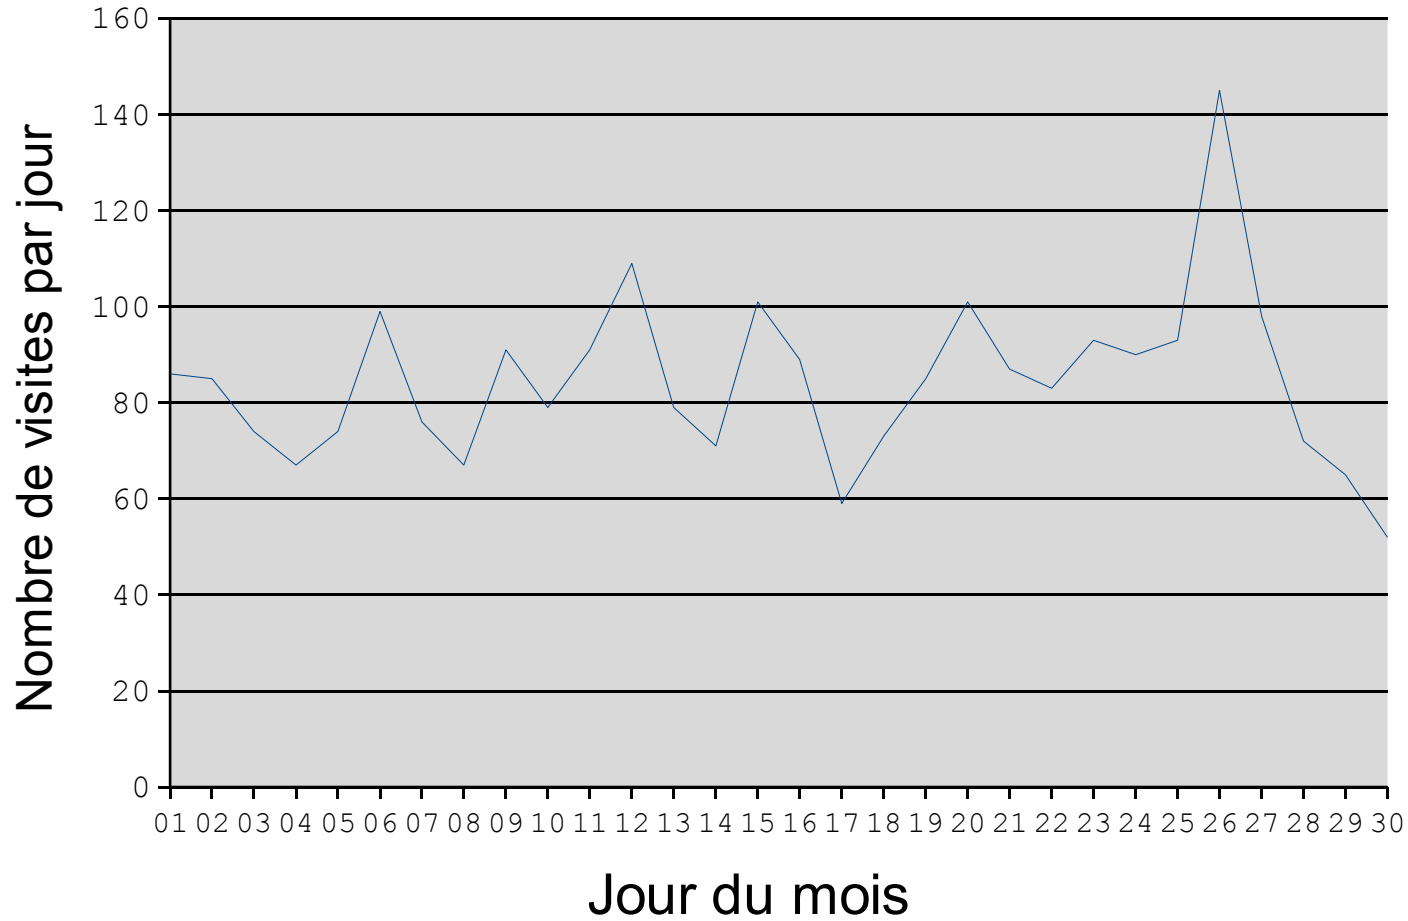

Jun 2009

<http://www.harmonie-pont-de-roide.com>

# Fréquentation Juin 2009

Date	Visites
01 06 2009	86
02 06 2009	85
03 06 2009	74
04 06 2009	67
05 06 2009	74
06 06 2009	99
07 06 2009	76
08 06 2009	67
09 06 2009	91
10 06 2009	79
11 06 2009	91
12 06 2009	109
13 06 2009	79
14 06 2009	71
15 06 2009	101
16 06 2009	89
17 06 2009	59
18 06 2009	73
19 06 2009	85
20 06 2009	101
21 06 2009	87
22 06 2009	83
23 06 2009	93
24 06 2009	90
25 06 2009	93
26 06 2009	145
27 06 2009	98
28 06 2009	72
29 06 2009	65
30 06 2009	52
<b>Total</b>	<b>2534</b>