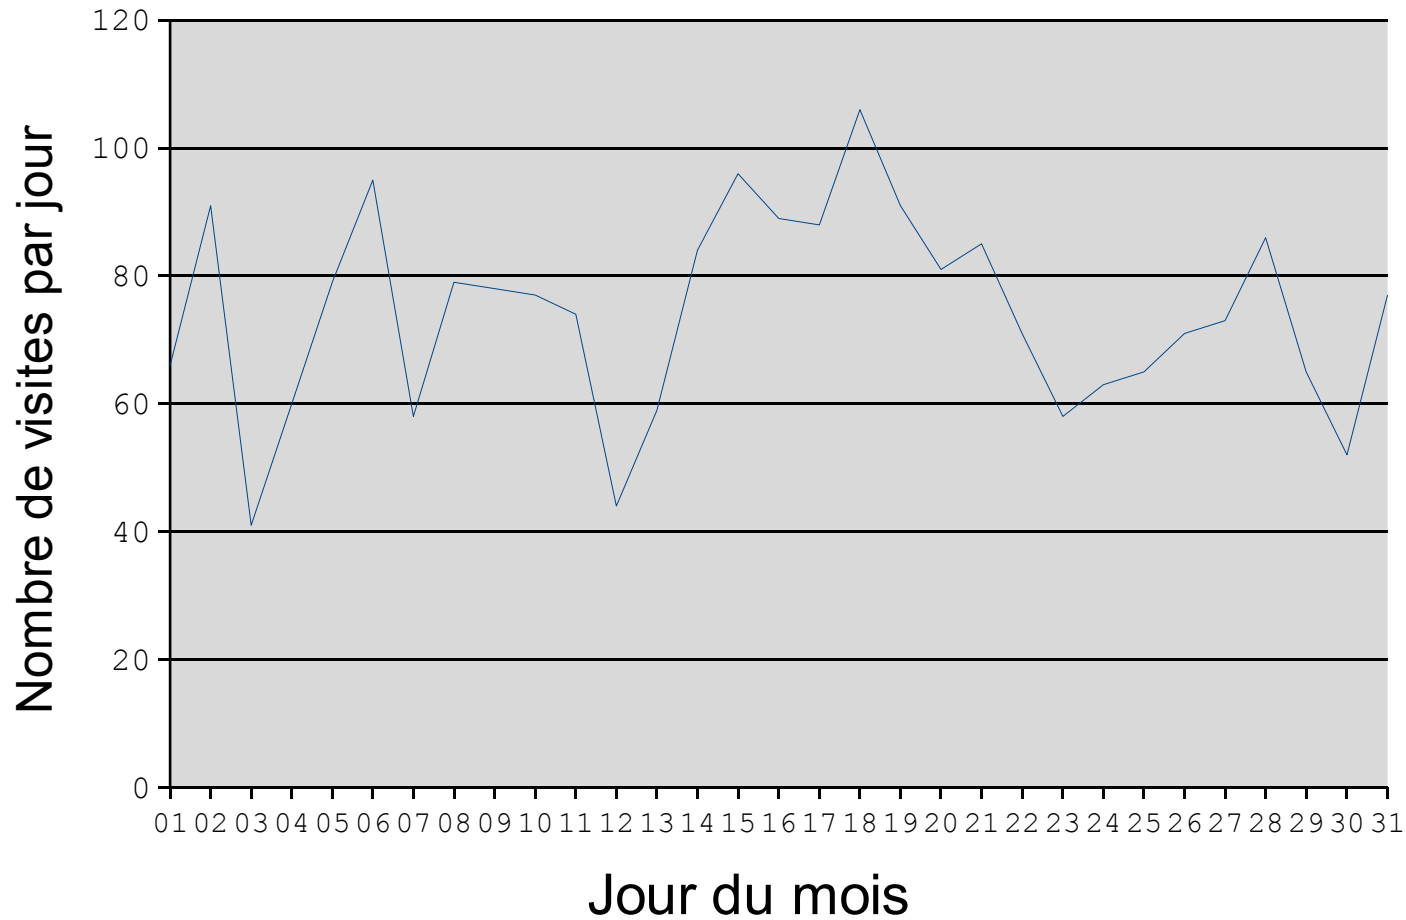

Mai 2009

<http://www.harmonie-pont-de-roide.com>

# Fréquentation Mai 2009

Date	Visites
01 05 2009	66
02 05 2009	91
03 05 2009	41
04 05 2009	60
05 05 2009	79
06 05 2009	95
07 05 2009	58
08 05 2009	79
09 05 2009	78
10 05 2009	77
11 05 2009	74
12 05 2009	44
13 05 2009	59
14 05 2009	84
15 05 2009	96
16 05 2009	89
17 05 2009	88
18 05 2009	106
19 05 2009	91
20 05 2009	81
21 05 2009	85
22 05 2009	71
23 05 2009	58
24 05 2009	63
25 05 2009	65
26 05 2009	71
27 05 2009	73
28 05 2009	86
29 05 2009	65
30 05 2009	52
31 05 2009	77
<b>Total</b>	<b>2302</b>