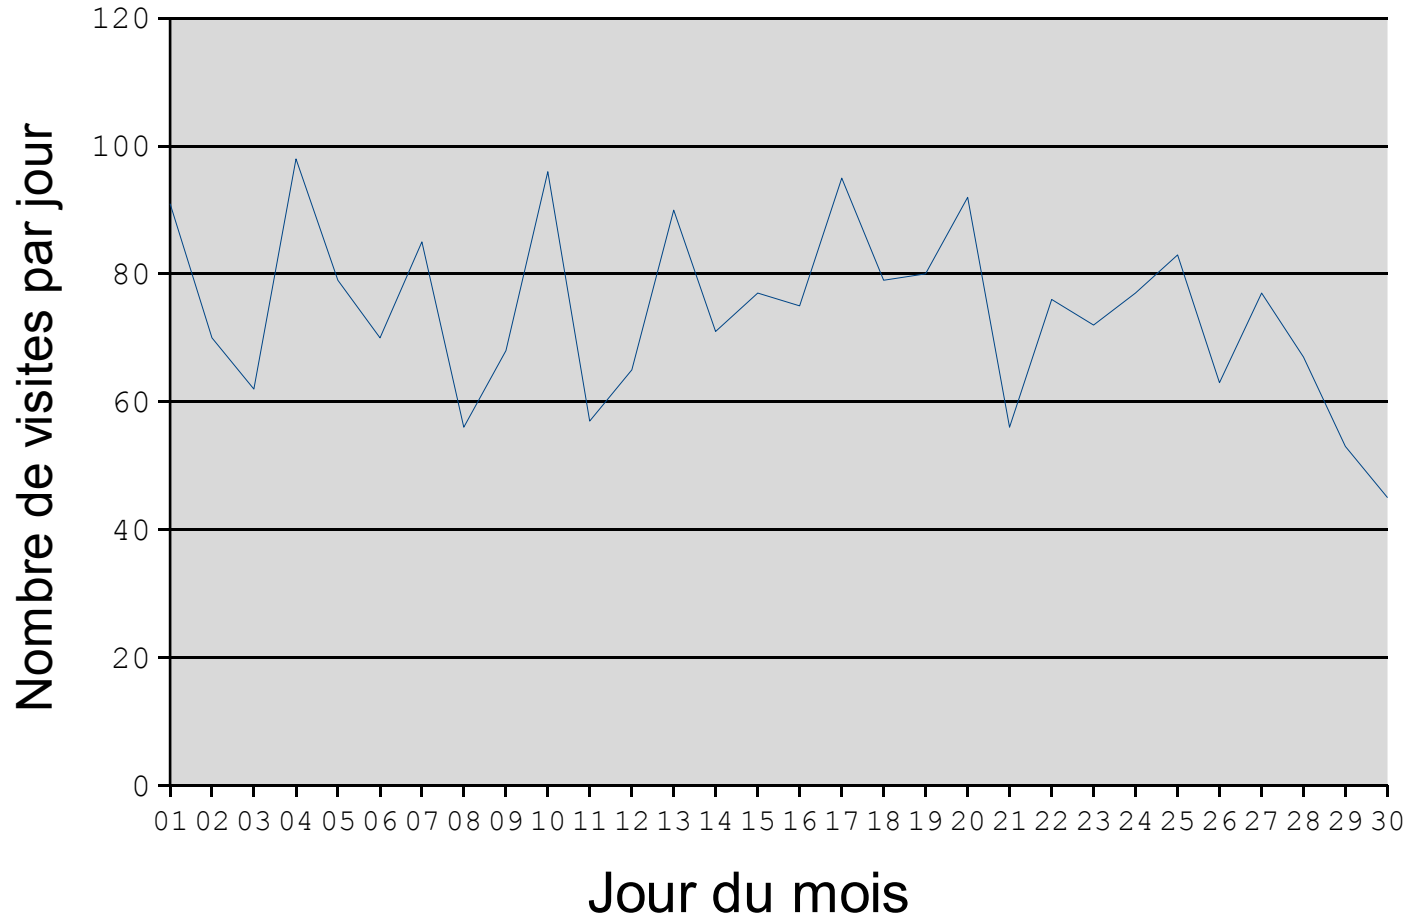

Avril 2009

<http://www.harmonie-pont-de-roide.com>

Fréquentation Avril 2009

Date	Visites
01 04 2009	91
02 04 2009	70
03 04 2009	62
04 04 2009	98
05 04 2009	79
06 04 2009	70
07 04 2009	85
08 04 2009	56
09 04 2009	68
10 04 2009	96
11 04 2009	57
12 04 2009	65
13 04 2009	90
14 04 2009	71
15 04 2009	77
16 04 2009	75
17 04 2009	95
18 04 2009	79
19 04 2009	80
20 04 2009	92
21 04 2009	56
22 04 2009	76
23 04 2009	72
24 04 2009	77
25 04 2009	83
26 04 2009	63
27 04 2009	77
28 04 2009	67
29 04 2009	53
30 04 2009	45
Total	2225