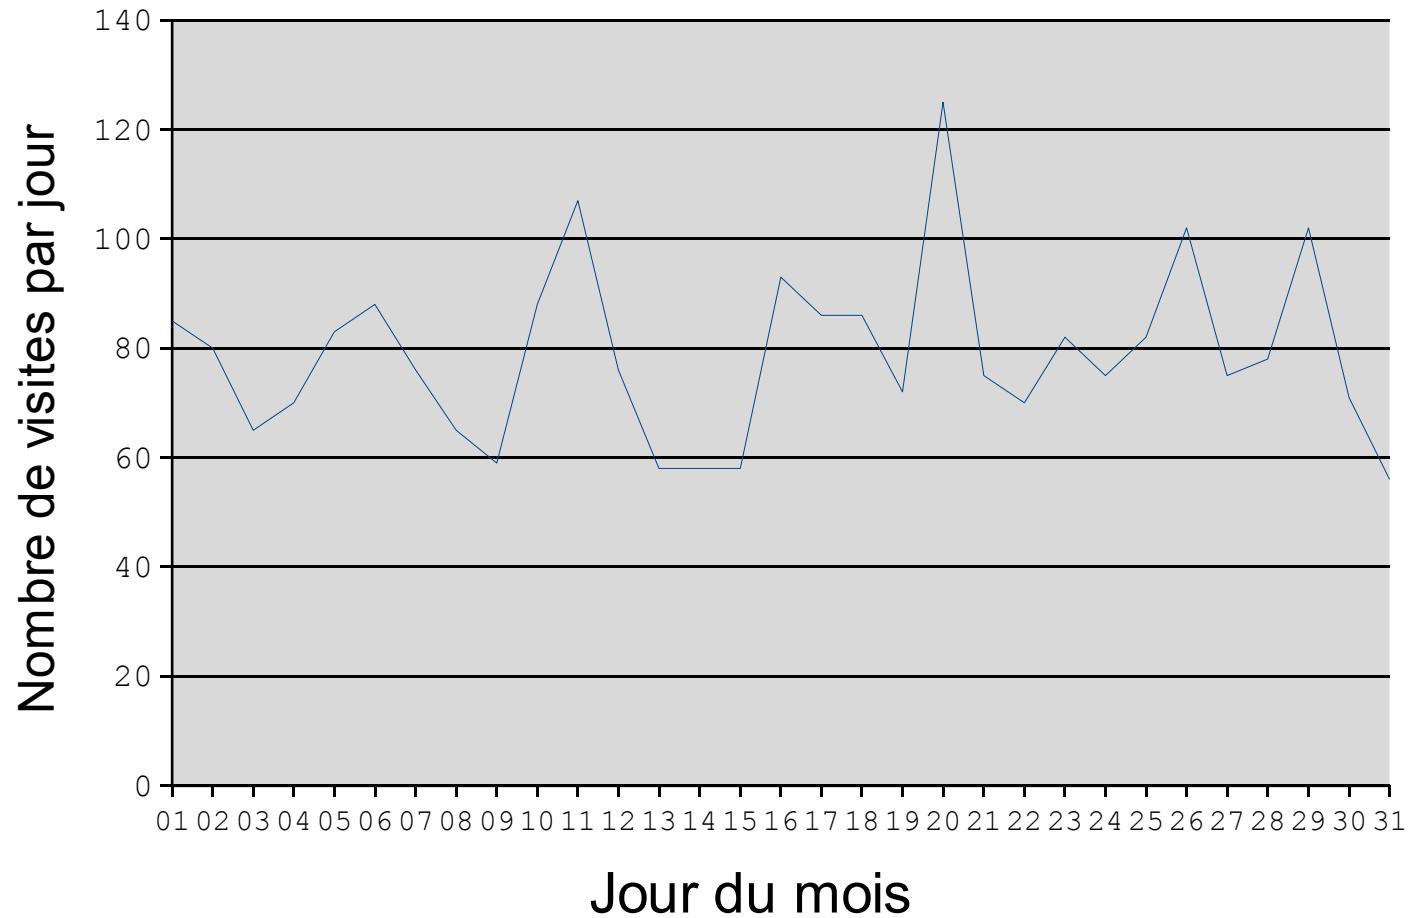

# Fréquentation Mars 2009

Date	Visites	Pg vues
01 03 2009	85	199
02 03 2009	80	162
03 03 2009	65	201
04 03 2009	70	220
05 03 2009	83	157
06 03 2009	88	534
07 03 2009	76	386
08 03 2009	65	266
09 03 2009	59	218
10 03 2009	88	375
11 03 2009	107	358
12 03 2009	76	392
13 03 2009	58	118
14 03 2009	58	301
15 03 2009	58	300
16 03 2009	93	208
17 03 2009	86	207
18 03 2009	86	177
19 03 2009	72	382
20 03 2009	125	484
21 03 2009	75	391
22 03 2009	70	313
23 03 2009	82	251
24 03 2009	75	483
25 03 2009	82	203
26 03 2009	102	233
27 03 2009	75	177
28 03 2009	78	334
29 03 2009	102	213
30 03 2009	71	232
31 03 2009	56	385
<b>Total</b>	<b>2446</b>	<b>8860</b>

## Nombre de pages vues : Mars 2009