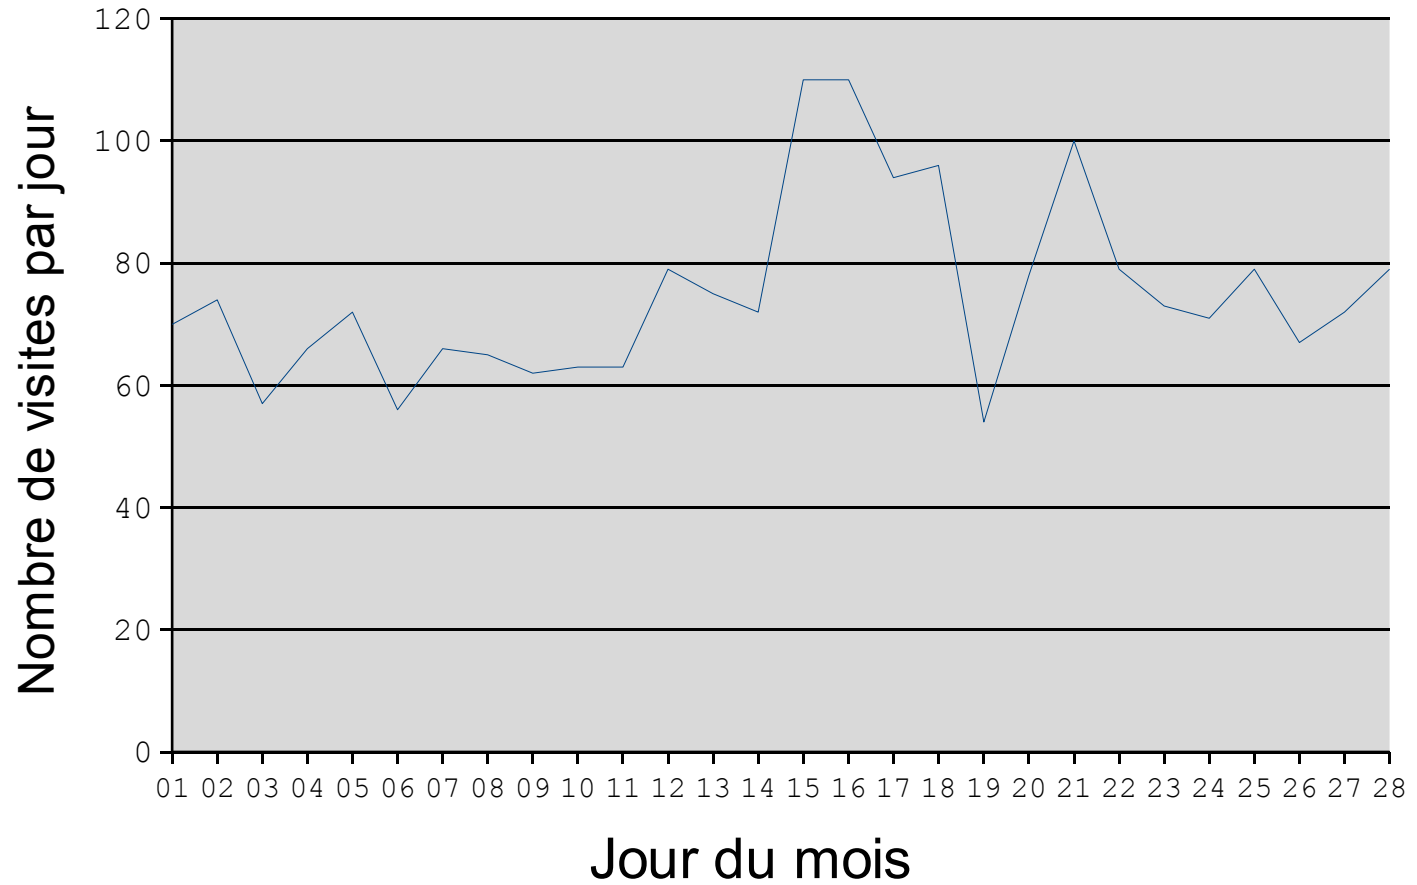

Date	Visites	Pg vues
01 02 2009	70	231
02 02 2009	74	427
03 02 2009	57	101
04 02 2009	66	268
05 02 2009	72	144
06 02 2009	56	131
07 02 2009	66	126
08 02 2009	65	164
09 02 2009	62	149
10 02 2009	63	148
11 02 2009	63	253
12 02 2009	79	545
13 02 2009	75	790
14 02 2009	72	201
15 02 2009	110	539
16 02 2009	110	342
17 02 2009	94	336
18 02 2009	96	246
19 02 2009	54	174
20 02 2009	78	308
21 02 2009	100	302
22 02 2009	79	181
23 02 2009	73	391
24 02 2009	71	385
25 02 2009	79	750
26 02 2009	67	286
27 02 2009	72	191
28 02 2009	79	149
Total	2102	8258

Moyenne	75	295
----------------	-----------	------------

Fréquentation Février 2009

Février 2009

Nombre de pages vues : Février 2009