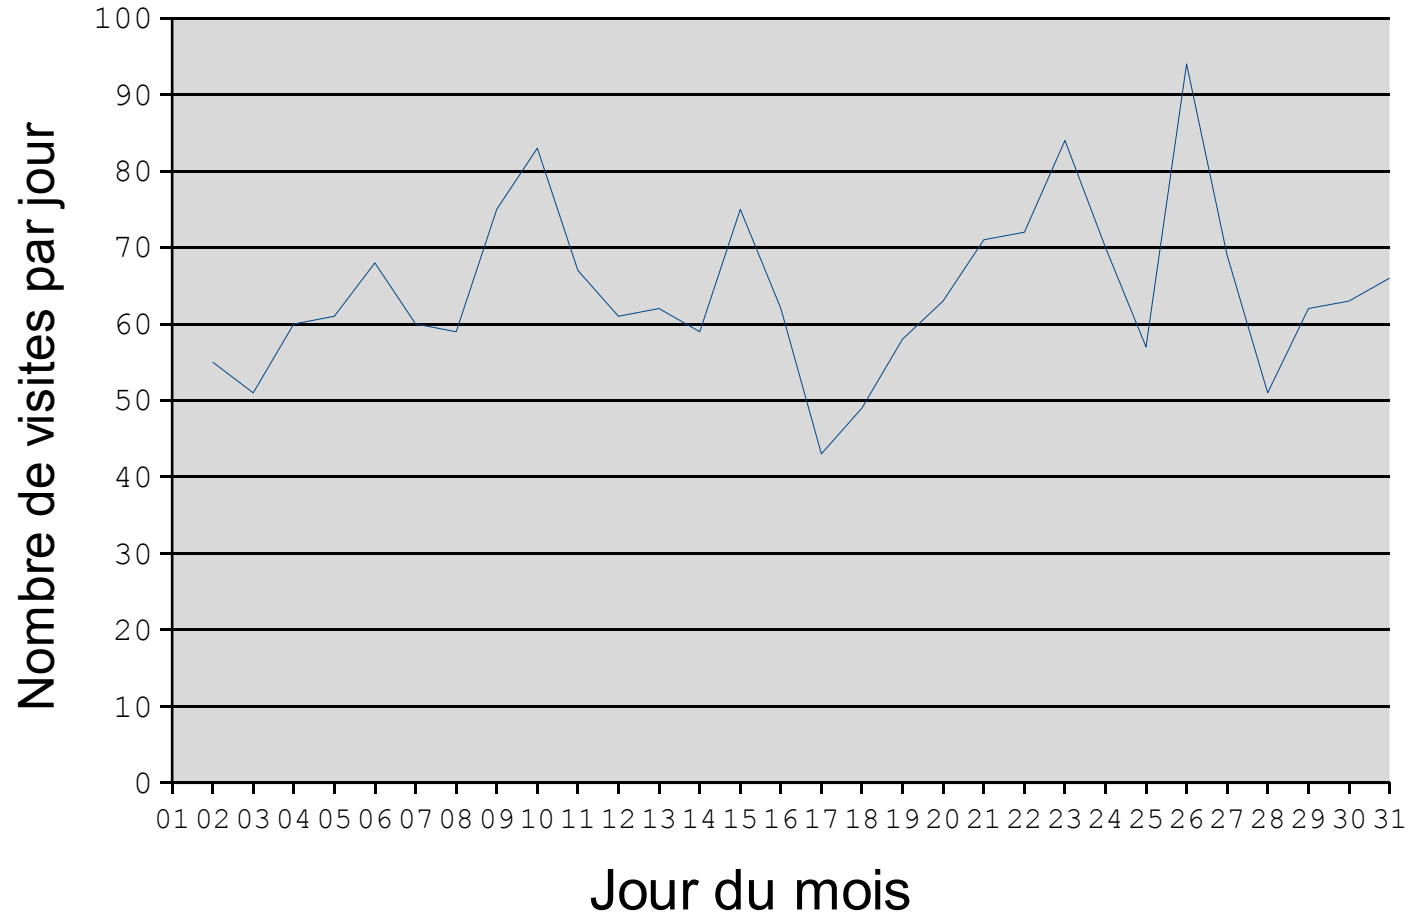

Janvier 2009

<http://www.harmonie-pont-de-roide.com>

Date	Visites	Pg vues
01 01 2009	Non Accessible	
02 01 2009	55	101
03 01 2009	51	123
04 01 2009	60	122
05 01 2009	61	93
06 01 2009	68	315
07 01 2009	60	158
08 01 2009	59	139
09 01 2009	75	144
10 01 2009	83	121
11 01 2009	67	306
12 01 2009	61	266
13 01 2009	62	573
14 01 2009	59	90
15 01 2009	75	184
16 01 2009	62	93
17 01 2009	43	178
18 01 2009	49	114
19 01 2009	58	84
20 01 2009	63	177
21 01 2009	71	113
22 01 2009	72	192
23 01 2009	84	203
24 01 2009	70	110
25 01 2009	57	113
26 01 2009	94	177
27 01 2009	69	181
28 01 2009	51	985
29 01 2009	62	121
30 01 2009	63	204
31 01 2009	66	105
Total	1930	5885

Moyenne	64	199
----------------	-----------	------------

Fréquentation Janvier 2009

<http://www.harmonie-pont-de-roide.com>

Nombre de pages vues : Janvier 2009