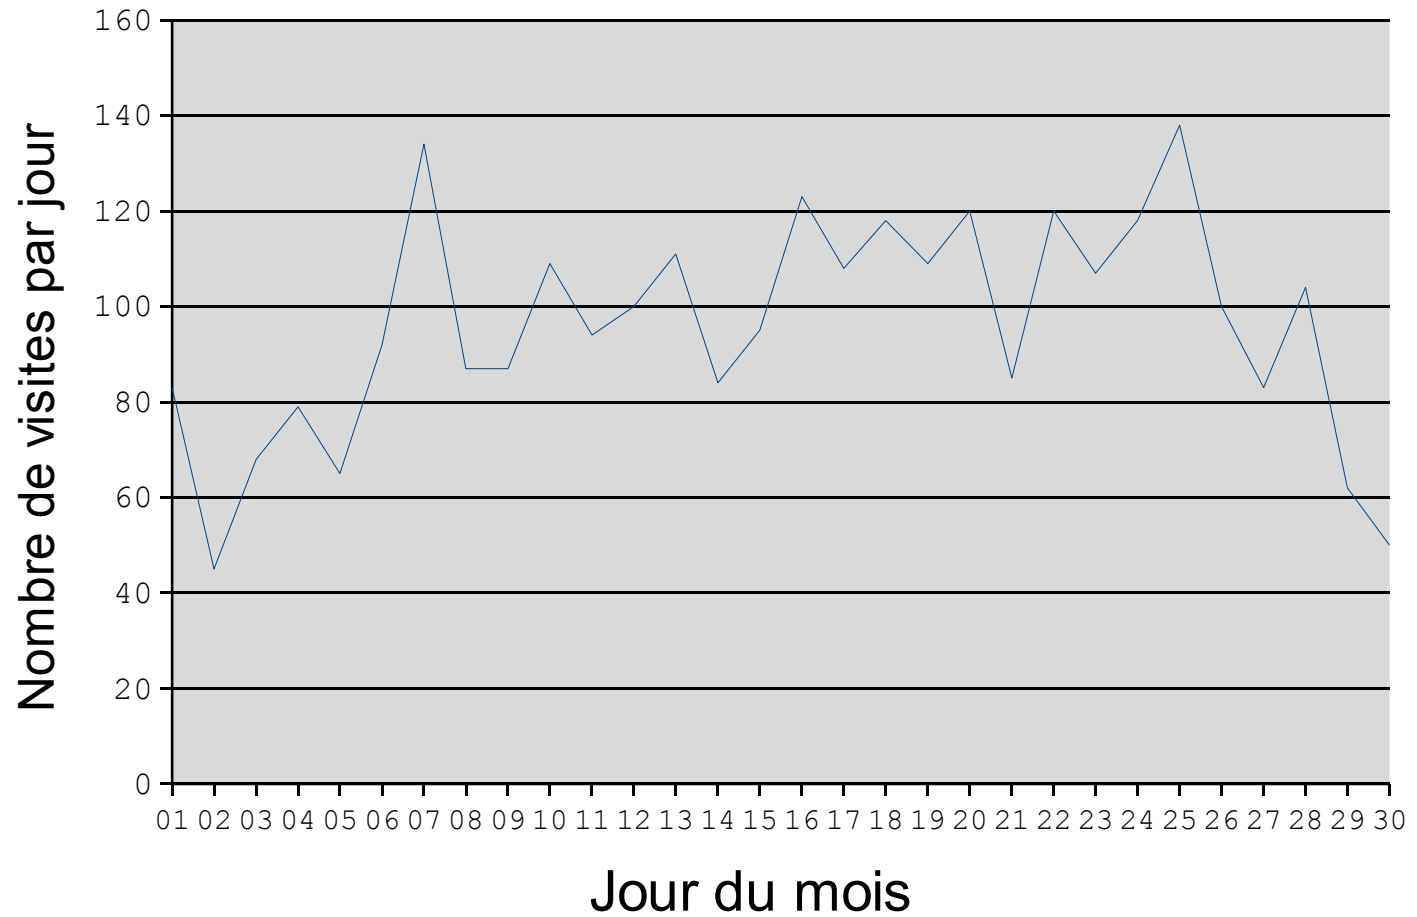

Date	Visites	Pg vues
01 11 2008	83	139
02 11 2008	45	122
03 11 2008	68	168
04 11 2008	79	167
05 11 2008	65	566
06 11 2008	92	268
07 11 2008	134	396
08 11 2008	87	108
09 11 2008	87	259
10 11 2008	109	229
11 11 2008	94	174
12 11 2008	100	254
13 11 2008	111	227
14 11 2008	84	171
15 11 2008	95	196
16 11 2008	123	218
17 11 2008	108	213
18 11 2008	118	219
19 11 2008	109	248
20 11 2008	120	219
21 11 2008	85	125
22 11 2008	120	296
23 11 2008	107	234
24 11 2008	118	189
25 11 2008	138	484
26 11 2008	100	222
27 11 2008	83	239
28 11 2008	104	176
29 11 2008	62	173
30 11 2008	50	74
Total	2878	6773

Moyenne	96	226
----------------	-----------	------------

Fréquentation Novembre 2008

Nombre de pages vues : Novembre 2008