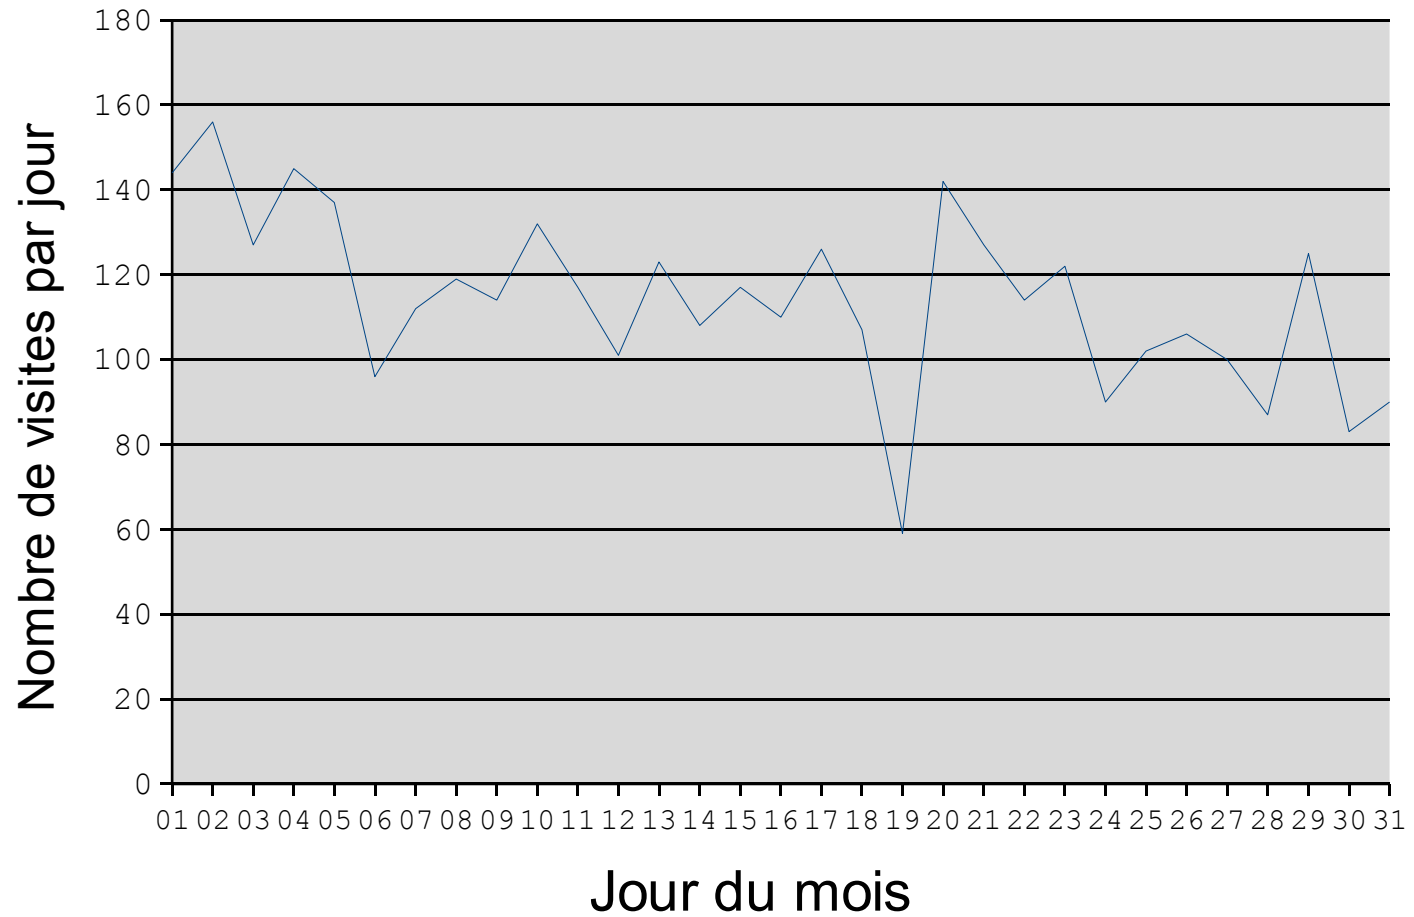

Date	Visites	Pg vues
01 10 2008	144	406
02 10 2008	156	343
03 10 2008	127	265
04 10 2008	145	226
05 10 2008	137	305
06 10 2008	96	557
07 10 2008	112	292
08 10 2008	119	227
09 10 2008	114	158
10 10 2008	132	749
11 10 2008	117	746
12 10 2008	101	439
13 10 2008	123	590
14 10 2008	108	754
15 10 2008	117	221
16 10 2008	110	185
17 10 2008	126	276
18 10 2008	107	152
19 10 2008	59	110
20 10 2008	142	271
21 10 2008	127	134
22 10 2008	114	603
23 10 2008	122	246
24 10 2008	90	132
25 10 2008	102	204
26 10 2008	106	345
27 10 2008	100	135
28 10 2008	87	119
29 10 2008	125	294
30 10 2008	83	190
31 10 2008	90	110
Total	3538	9784

Moyenne	115	322
----------------	------------	------------

Fréquentation Octobre 2008

Nombre de pages vues : Octobre 2008