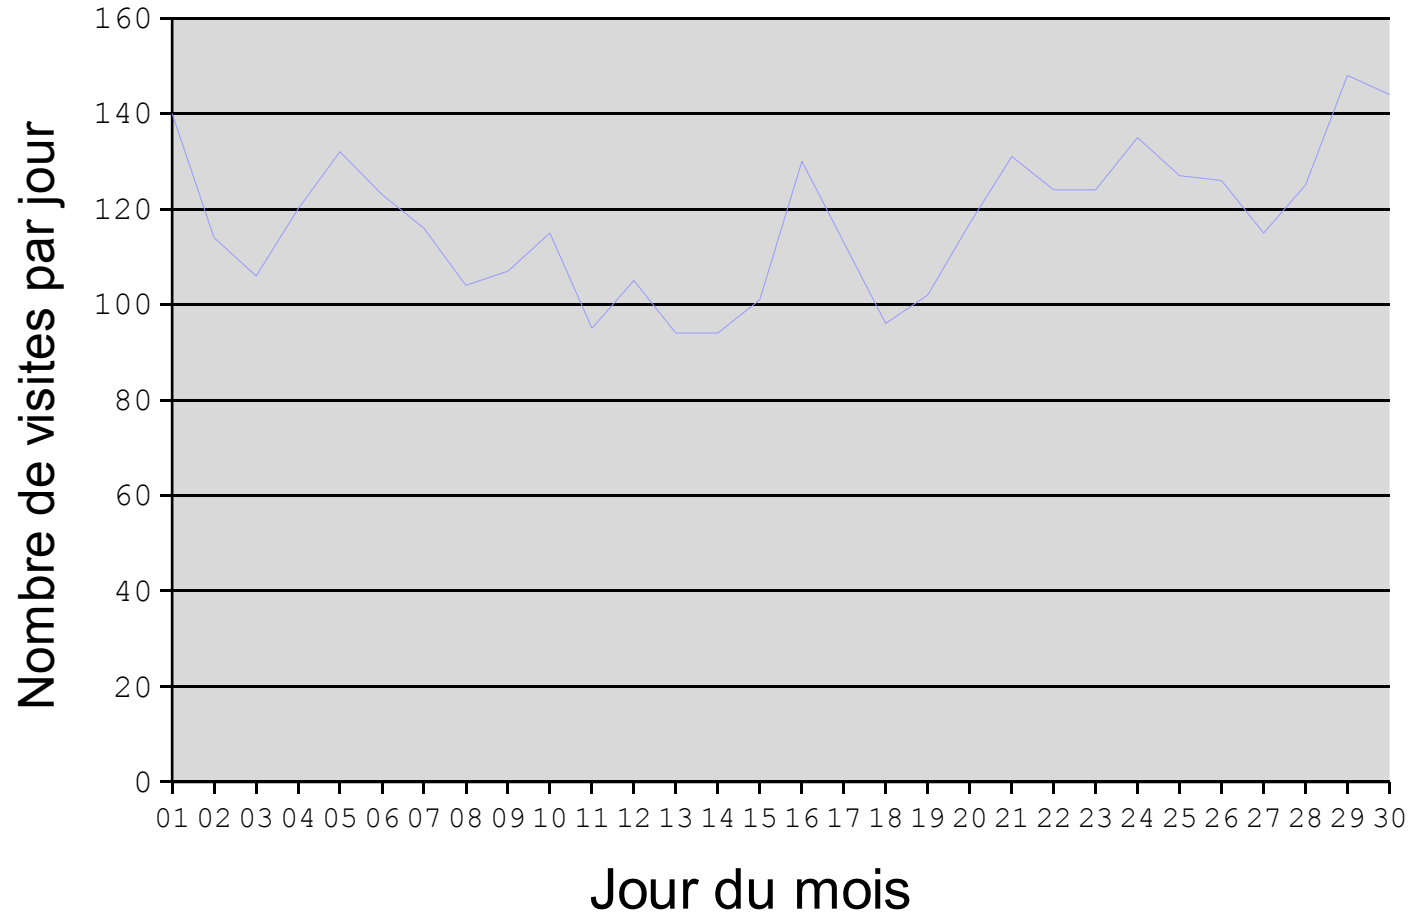

Septembre 2008

<http://www.harmonie-pont-de-roide.com>

## Fréquentation Septembre 2008

Date	Visites	Pg vues
01 09 2008	140	235
02 09 2008	114	273
03 09 2008	106	243
04 09 2008	120	295
05 09 2008	132	331
06 09 2008	123	304
07 09 2008	116	270
08 09 2008	104	204
09 09 2008	107	280
10 09 2008	115	269
11 09 2008	95	227
12 09 2008	105	375
13 09 2008	94	197
14 09 2008	94	261
15 09 2008	101	222
16 09 2008	130	398
17 09 2008	113	462
18 09 2008	96	219
19 09 2008	102	212
20 09 2008	117	208
21 09 2008	131	686
22 09 2008	124	231
23 09 2008	124	197
24 09 2008	135	344
25 09 2008	127	264
26 09 2008	126	242
27 09 2008	115	237
28 09 2008	125	190
29 09 2008	148	509
30 09 2008	144	247
<b>Total</b>	<b>3523</b>	<b>8632</b>

## Nombre de pages vues : Septembre 2008