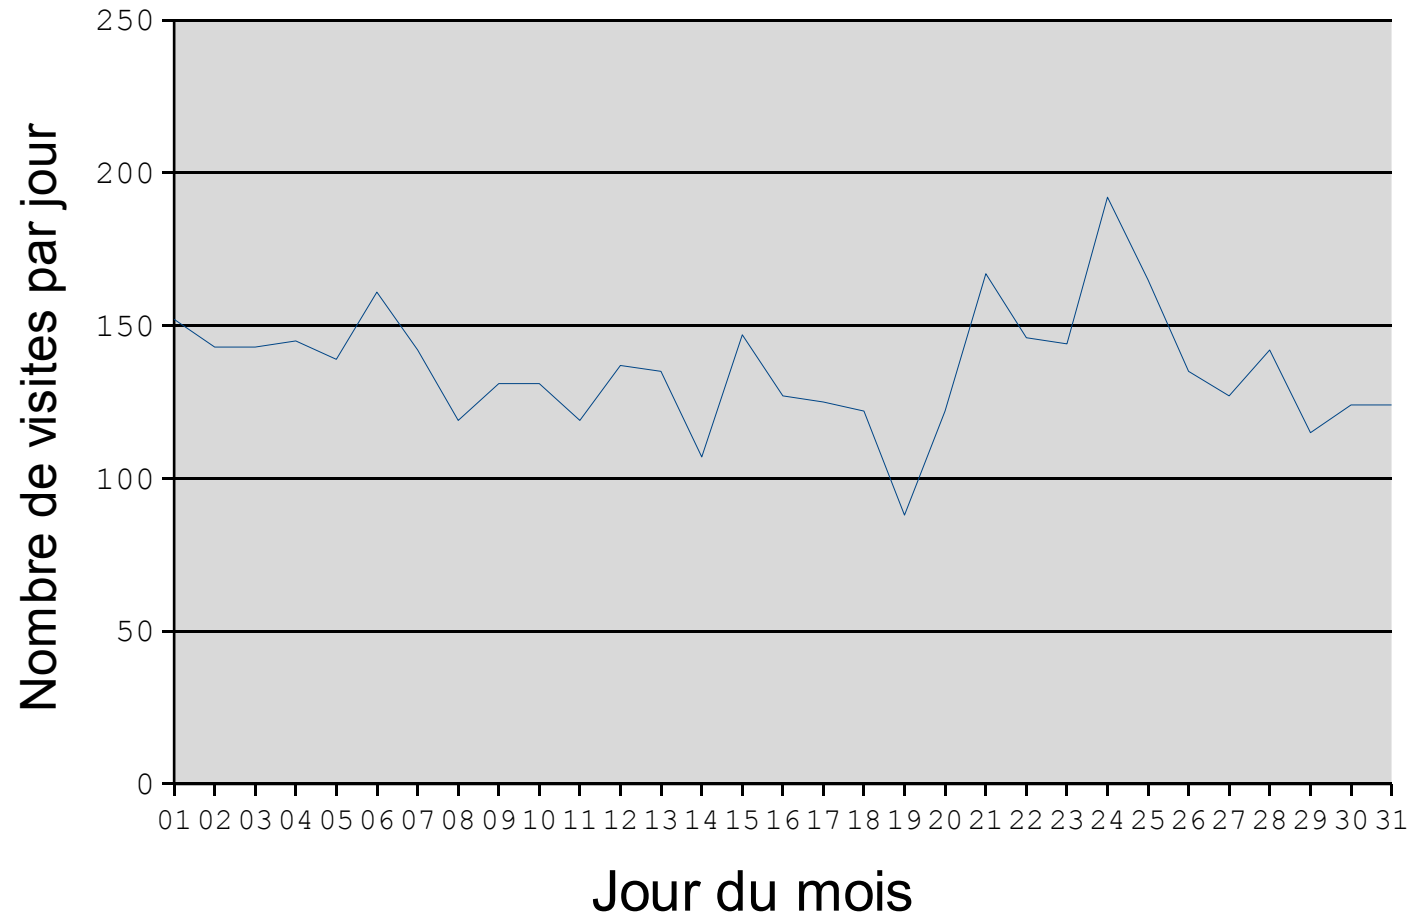

Fréquentation Juillet 2008

Date	Visites	Pg vues
01 07 2008	152	274
02 07 2008	143	387
03 07 2008	143	259
04 07 2008	145	353
05 07 2008	139	178
06 07 2008	161	308
07 07 2008	142	292
08 07 2008	119	167
09 07 2008	131	284
10 07 2008	131	210
11 07 2008	119	228
12 07 2008	137	238
13 07 2008	135	272
14 07 2008	107	176
15 07 2008	147	253
16 07 2008	127	306
17 07 2008	125	168
18 07 2008	122	321
19 07 2008	88	312
20 07 2008	122	250
21 07 2008	167	413
22 07 2008	146	323
23 07 2008	144	249
24 07 2008	192	450
25 07 2008	165	246
26 07 2008	135	329
27 07 2008	127	291
28 07 2008	142	299
29 07 2008	115	220
30 07 2008	124	283
31 07 2008	124	182
Total	4216	8521

Moyenne	136	278
----------------	------------	------------

Nombre de pages vues : Juillet 2008