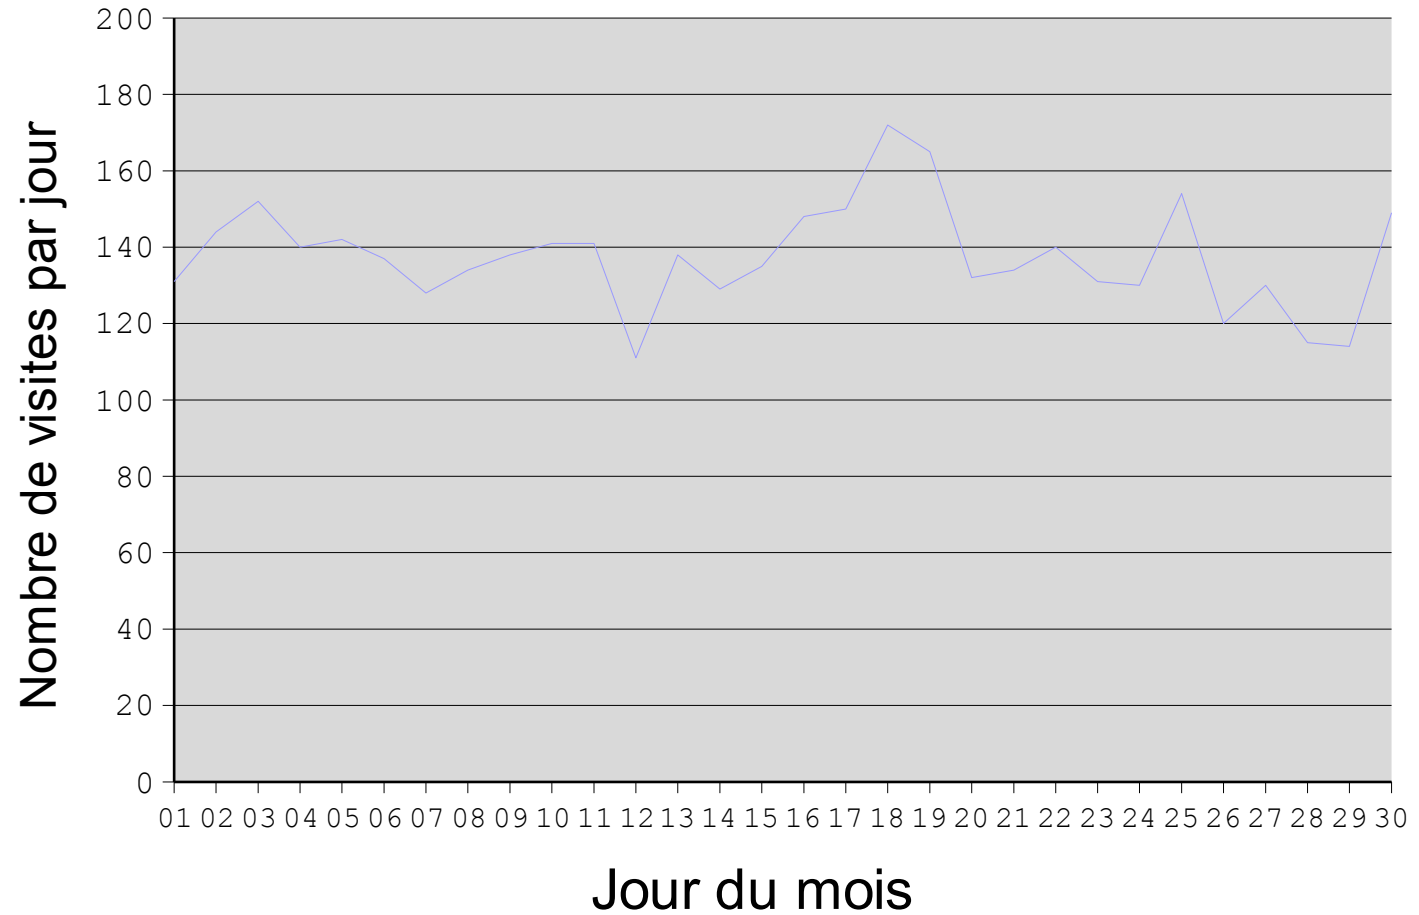

# Fréquentation Juin 2008

Date	Visites	Pg vues
01 06 2008	131	268
02 06 2008	144	373
03 06 2008	152	471
04 06 2008	140	256
05 06 2008	142	328
06 06 2008	137	324
07 06 2008	128	216
08 06 2008	134	269
09 06 2008	138	216
10 06 2008	141	232
11 06 2008	141	283
12 06 2008	111	243
13 06 2008	138	259
14 06 2008	129	350
15 06 2008	135	558
16 06 2008	148	266
17 06 2008	150	422
18 06 2008	172	450
19 06 2008	165	334
20 06 2008	132	284
21 06 2008	134	182
22 06 2008	140	324
23 06 2008	131	273
24 06 2008	130	423
25 06 2008	154	415
26 06 2008	120	192
27 06 2008	130	196
28 06 2008	115	167
29 06 2008	114	314
30 06 2008	149	275
<b>Total</b>	<b>4125</b>	<b>9163</b>

## Nombre de pages vues : Juin 2008