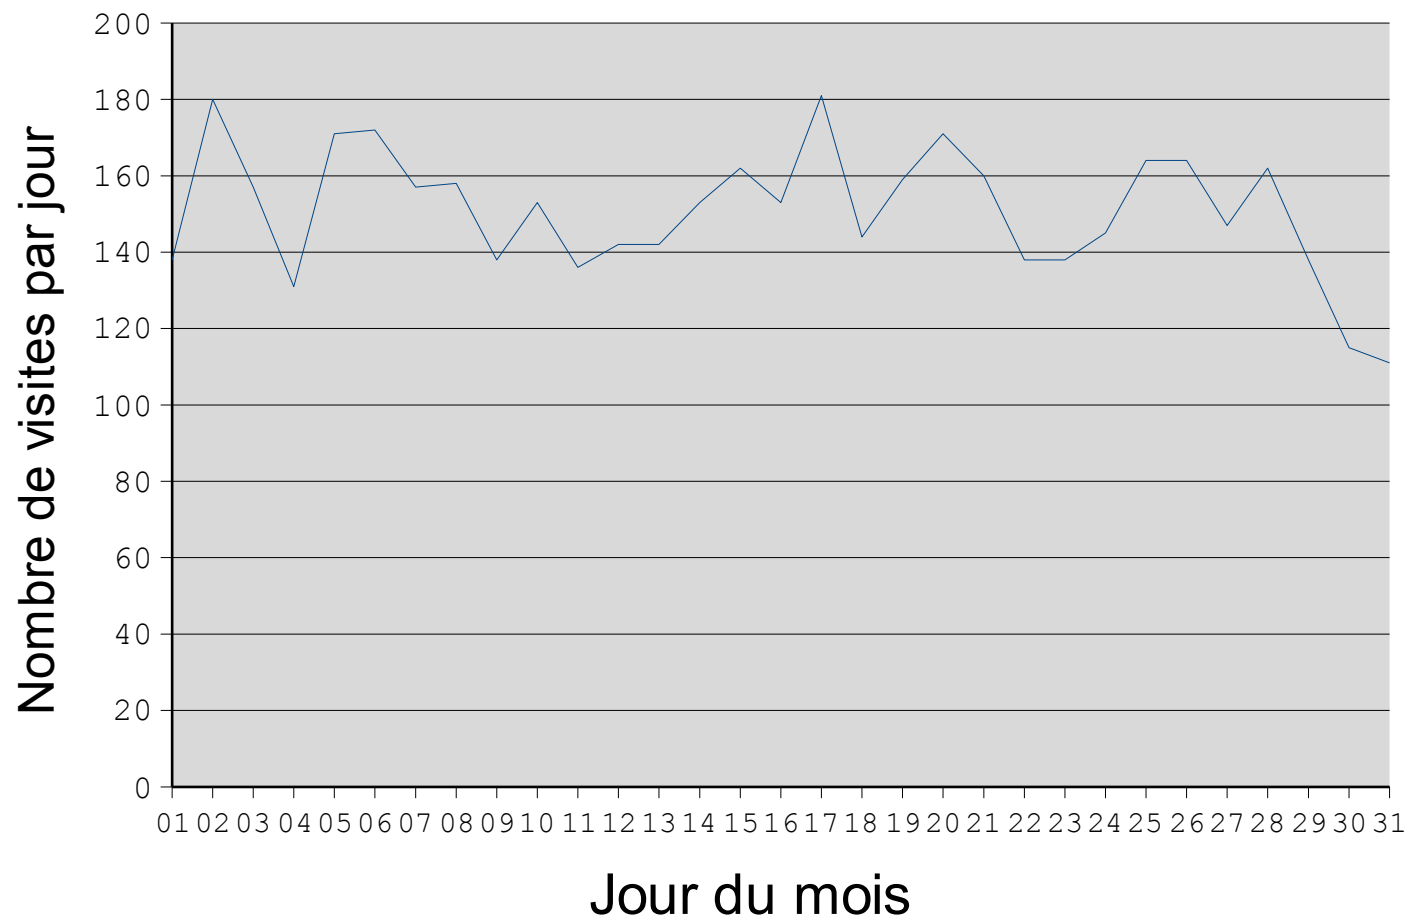

Mai 2008

<http://www.harmonie-pont-de-roide.com>

Fréquentation Mai 2008

Date	Visites	Pg vues
01 05 2008	138	230
02 05 2008	180	597
03 05 2008	157	376
04 05 2008	131	228
05 05 2008	171	407
06 05 2008	172	259
07 05 2008	157	300
08 05 2008	158	269
09 05 2008	138	254
10 05 2008	153	384
11 05 2008	136	223
12 05 2008	142	219
13 05 2008	142	331
14 05 2008	153	298
15 05 2008	162	242
16 05 2008	153	299
17 05 2008	181	326
18 05 2008	144	183
19 05 2008	159	210
20 05 2008	171	271
21 05 2008	160	324
22 05 2008	138	278
23 05 2008	138	222
24 05 2008	145	243
25 05 2008	164	248
26 05 2008	164	236
27 05 2008	147	260
28 05 2008	162	260
29 05 2008	138	203
30 05 2008	115	161
31 05 2008	111	330
Total	4569	8341

Moyenne	152	278
----------------	------------	------------

<http://www.harmonie-pont-de-roide.com>

Nombre de pages vues : Mai 2008