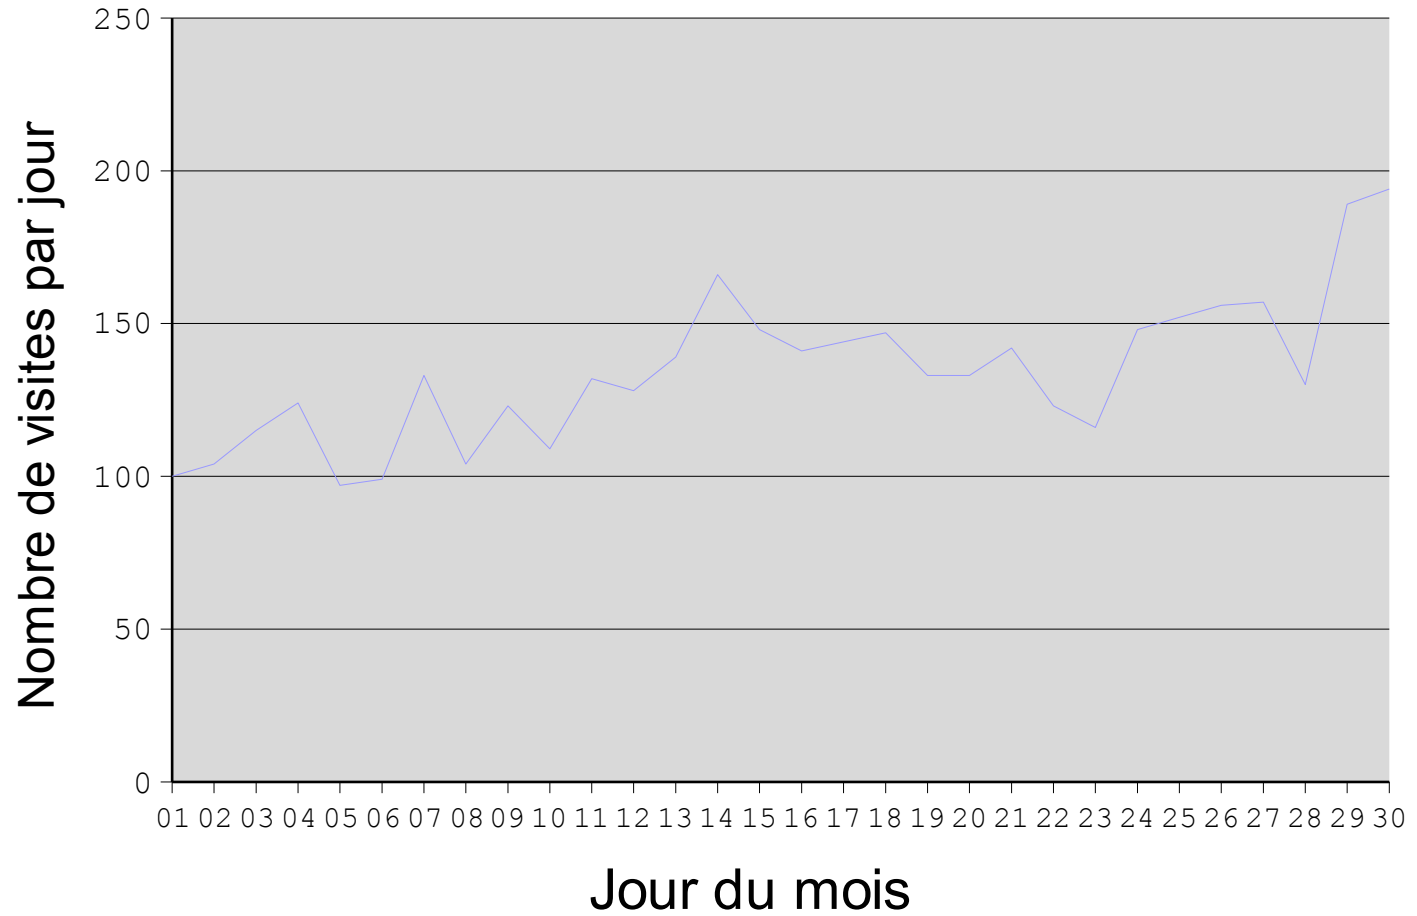

Avril 2008

<http://www.harmonie-pont-de-roide.com>

Fréquentation Avril 2008

Date	Visites	Pg vues
01 04 2008	100	230
02 04 2008	104	182
03 04 2008	115	300
04 04 2008	124	180
05 04 2008	97	451
06 04 2008	99	246
07 04 2008	133	526
08 04 2008	104	213
09 04 2008	123	221
10 04 2008	109	203
11 04 2008	132	304
12 04 2008	128	318
13 04 2008	139	576
14 04 2008	166	333
15 04 2008	148	243
16 04 2008	141	322
17 04 2008	144	215
18 04 2008	147	226
19 04 2008	133	282
20 04 2008	133	406
21 04 2008	142	274
22 04 2008	123	408
23 04 2008	116	210
24 04 2008	148	267
25 04 2008	152	229
26 04 2008	156	185
27 04 2008	157	379
28 04 2008	130	189
29 04 2008	189	285
30 04 2008	194	398
Total	4026	8801

Moyenne	134	293
----------------	------------	------------

<http://www.harmonie-pont-de-roide.com>

Nombre de pages vues : Avril 2008